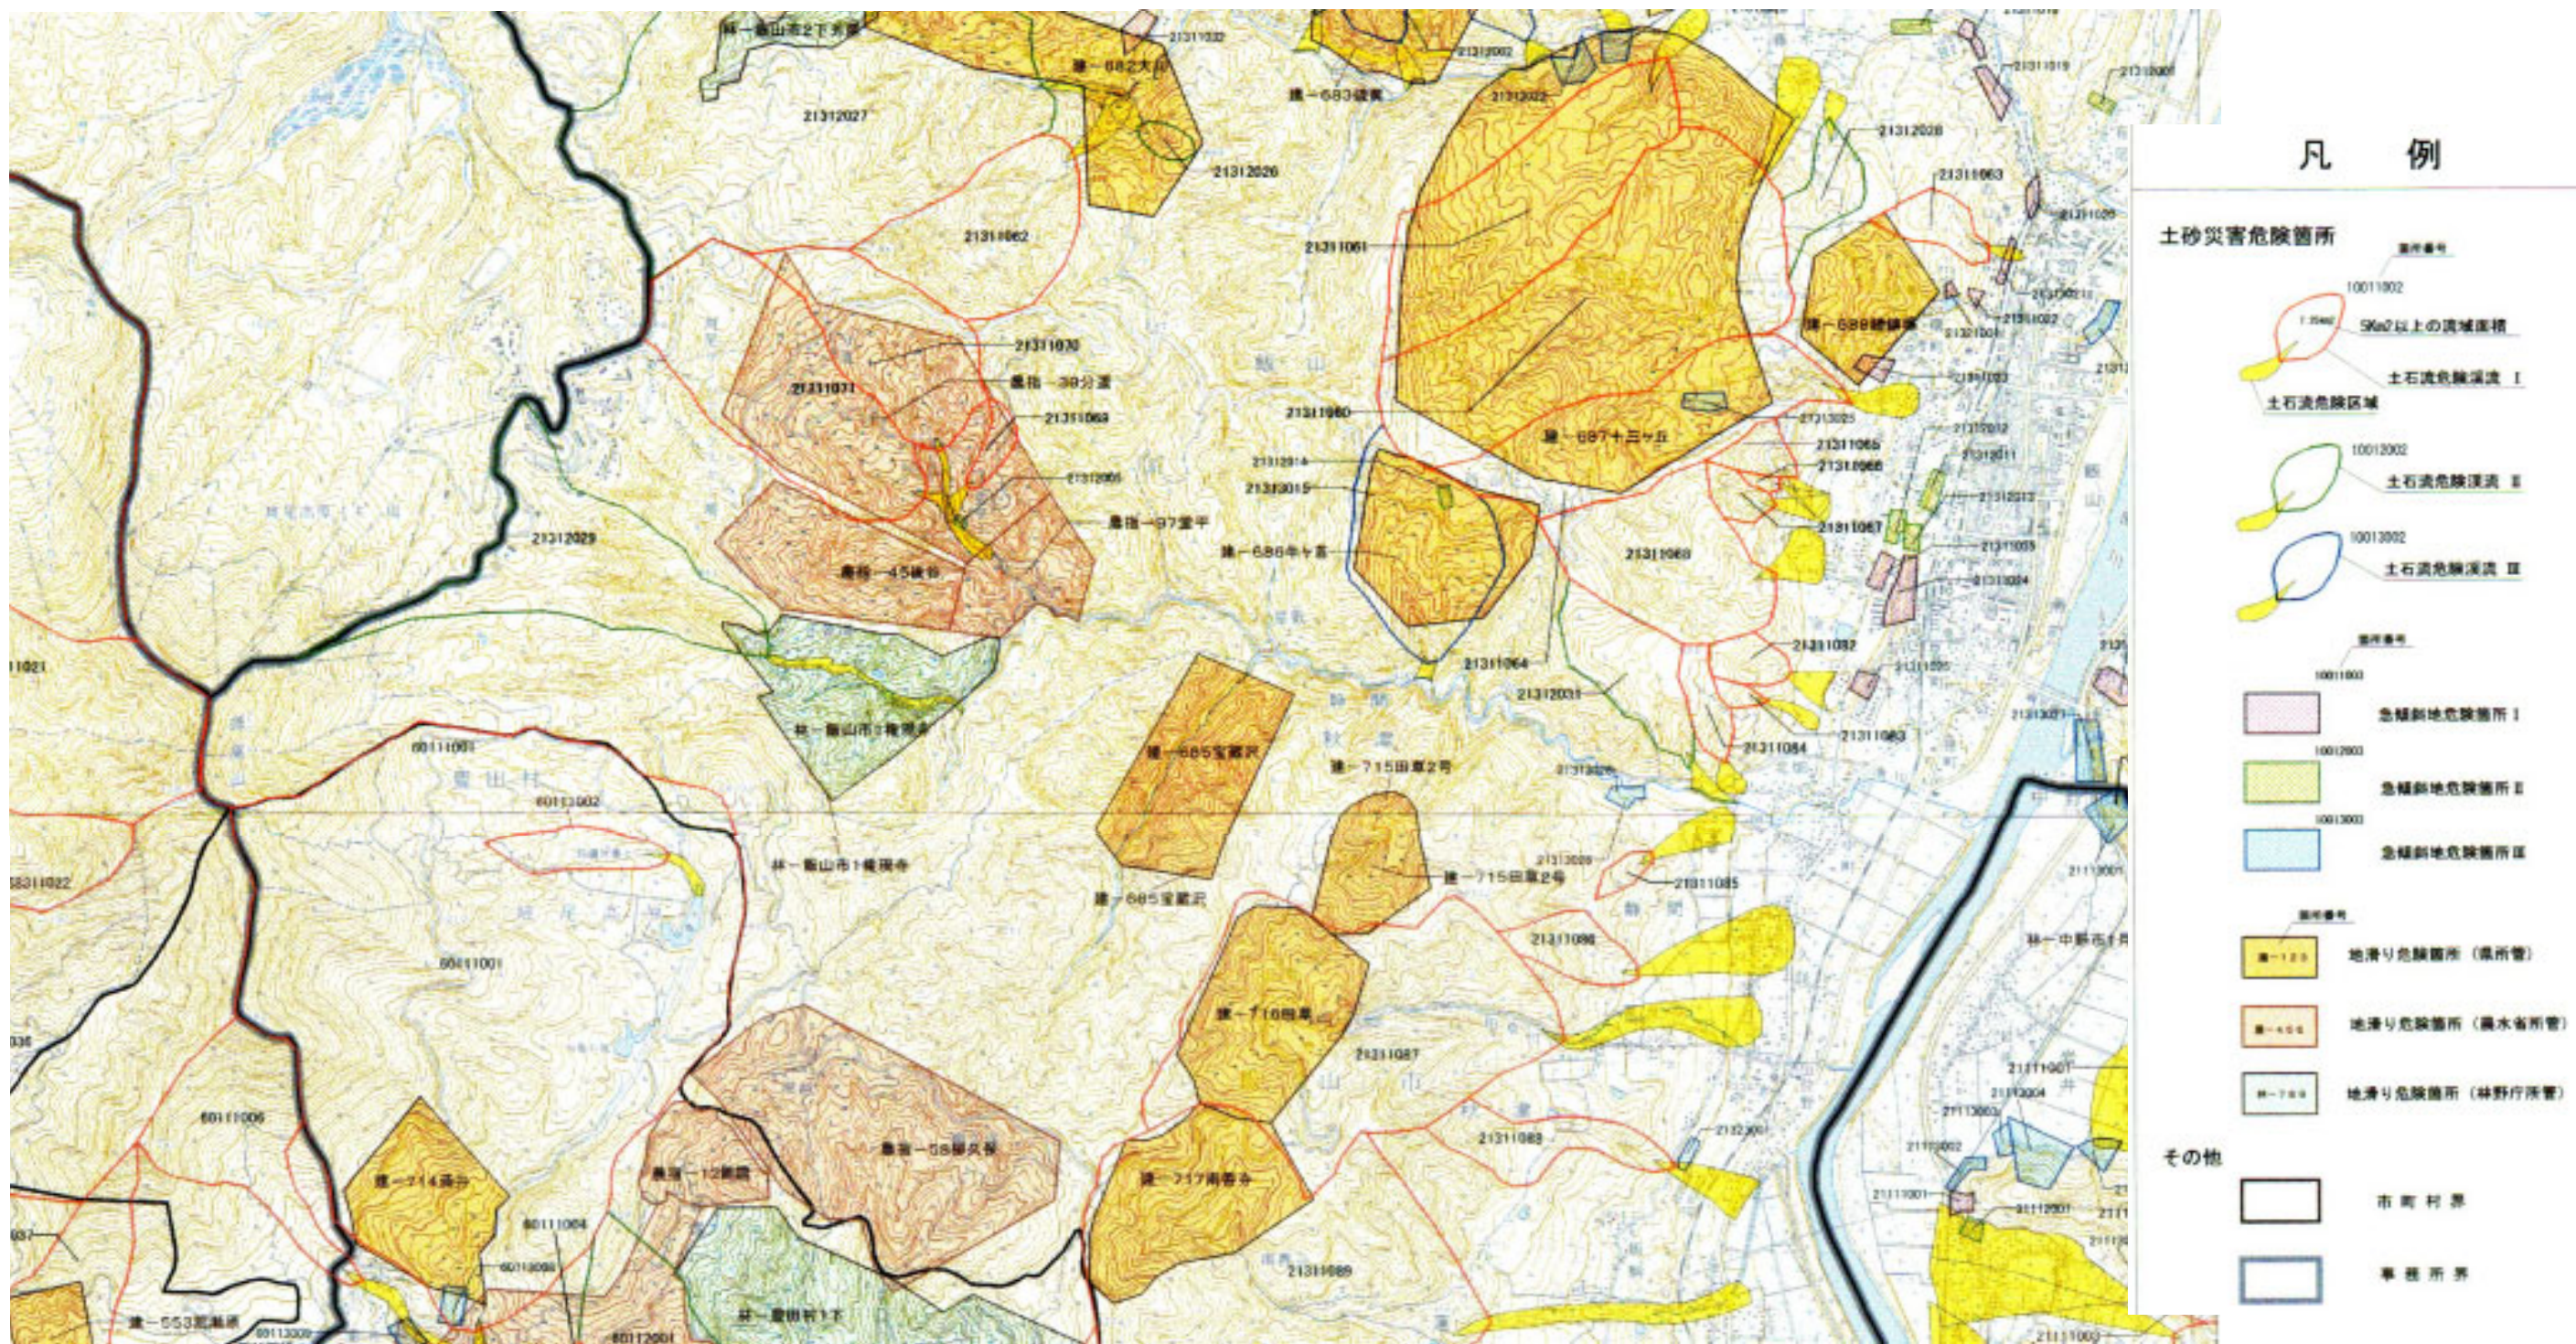

# 土砂災害危険箇所・危険区域分布状況図

この図面は、各市町村役場、北信地方事務所情報公開コーナーに設置してあります。